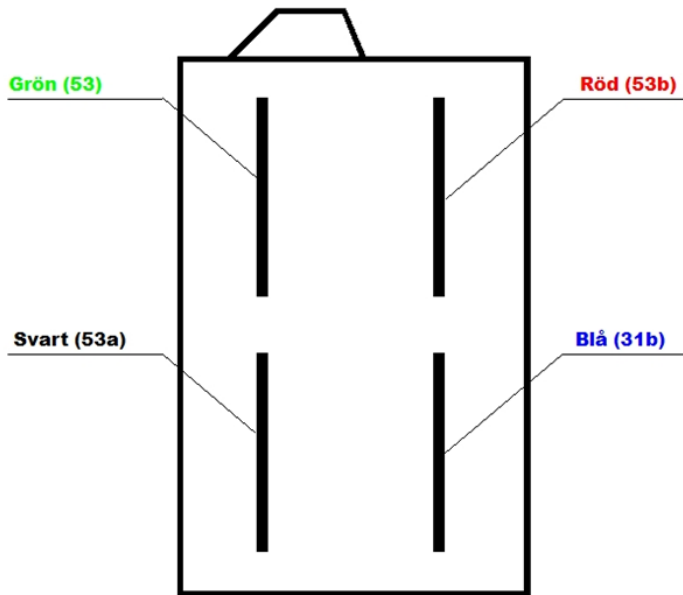

SWF / VALEO BLIR ITALTERGI I 400-SERIE

KGK

Valeo Typ 14

Italtergi I 400-serie

Kontaktstycke 4-poligt Valeo/SWF
Sett från stiftsida

Italtergi kopplingschema
med kabelfärger
Sett från stiftsida