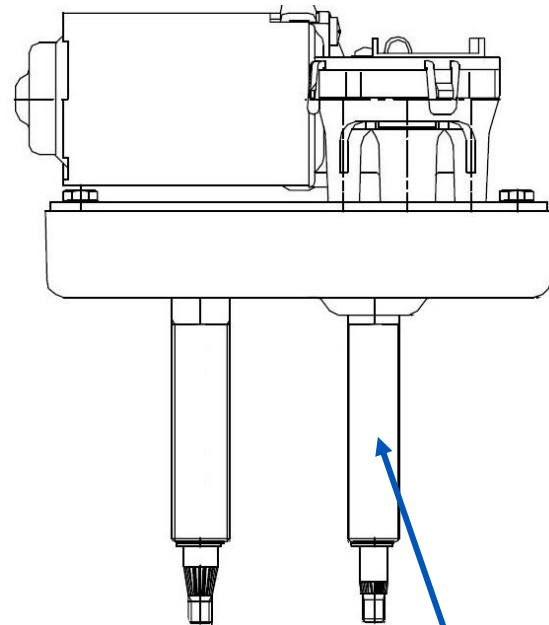

Slavaxel M16 x 1

Italtergi I 400-serie

Slavaxel M18 x 1