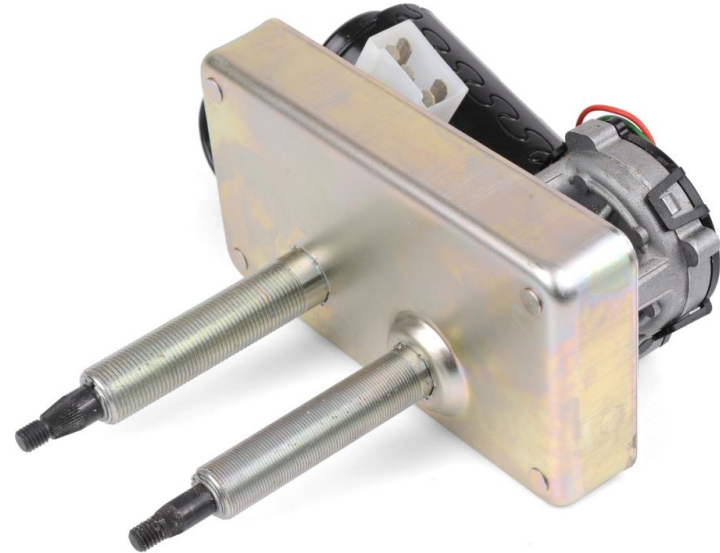

SWF MARKNADSFÖRS AV KG KNUTSSON

KGK

Valeo Typ 14

Torkarmotorer av märket SWF/Valeo marknadsförs av KG Knutsson AB. Äldre utgångna varianter ersätts av motorer från Italtergi.

SWF / VALEO BLIR ITALTERGI I 400-SERIE

KGK

Valeo Typ 14

Italtergi I 400-serie

SWF / VALEO BLIR ITALTERGI I 400-SERIE **KGK**

Valeo Typ 14

Slavaxel M16 x 1

Italtergi I 400-serie

Slavaxel M18 x 1

SWF / VALEO BLIR ITALTERGI I 400-SERIE

KGK

Valeo Typ 14

Italtergi I 400-serie

Kontaktstycke 4-poligt Valeo/SWF
Sett från stiftsida

Italtergi kopplingschema
med kabelfärger
Sett från stiftsida