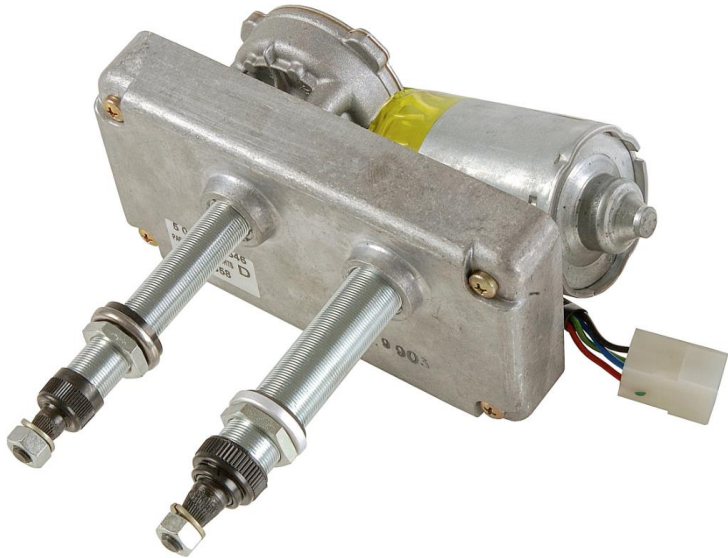

SWF MARKNADSFÖRS AV KG KNUTSSON

KGK

Valeo Typ 14

Torkarmotorer av märket SWF/Valeo marknadsförs av KG Knutsson AB. Äldre utgångna varianter ersätts av motorer från Italtergi.

SWF / VALEO BLIR ITALTERGI I 400-SERIE

KGK

Valeo Typ 14

Italtergi I 400-serie

SWF / VALEO BLIR ITALTERGI I 400-SERIE **KGK**

Valeo Typ 14

Slavaxel M16 x 1

Italtergi I 400-serie

Slavaxel M18 x 1

SWF / VALEO BLIR ITALTERGI I 400-SERIE

KGK

Valeo Typ 14

Italtergi I 400-serie

Kontaktstycke 4-poligt Valeo/SWF
Sett från stiftsida

Italtergi kopplingschema
med kabelfärger
Sett från stiftsida