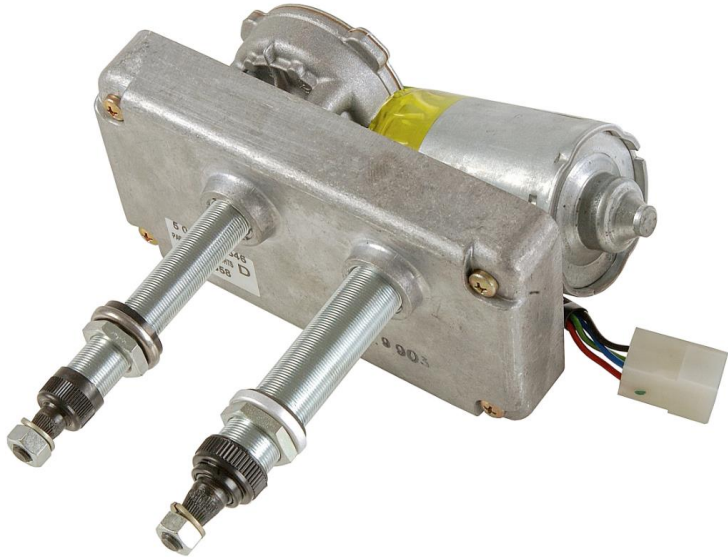

SWF MARKNADSFÖRS AV KG KNUTSSON

KGK

Valeo Typ 14

Torkarmotorer av märket SWF/Valeo marknadsförs av KG Knutsson AB. Äldre utgångna varianter ersätts av motorer från Italtergi.

SWF / VALEO BLIR ITALTERGI I 400-SERIE

KGK

Valeo Typ 14

Italtergi I 400-serie

SWF / VALEO BLIR ITALTERGI I 400-SERIE **KGK**

Valeo Typ 14

Slavaxel M16 x 1

Italtergi I 400-serie

Slavaxel M18 x 1

SWF / VALEO BLIR ITALTERGI I 400-SERIE

KGK

Valeo Typ 14

Italtergi I 400-serie

Kontaktstycke 4-poligt Valeo/SWF
Sett från stiftsida

Italtergi kopplingschema
med kabelfärger
Sett från stiftsida