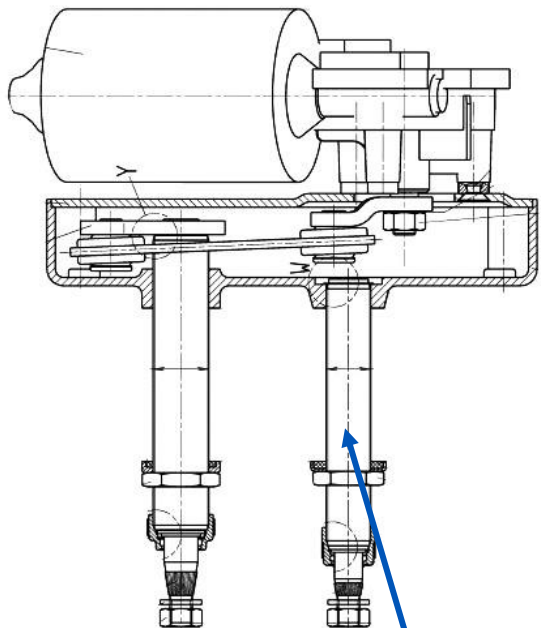

SWF / VALEO BLIR ITALTERGI I 400-SERIE **KGK**

Valeo Typ 14